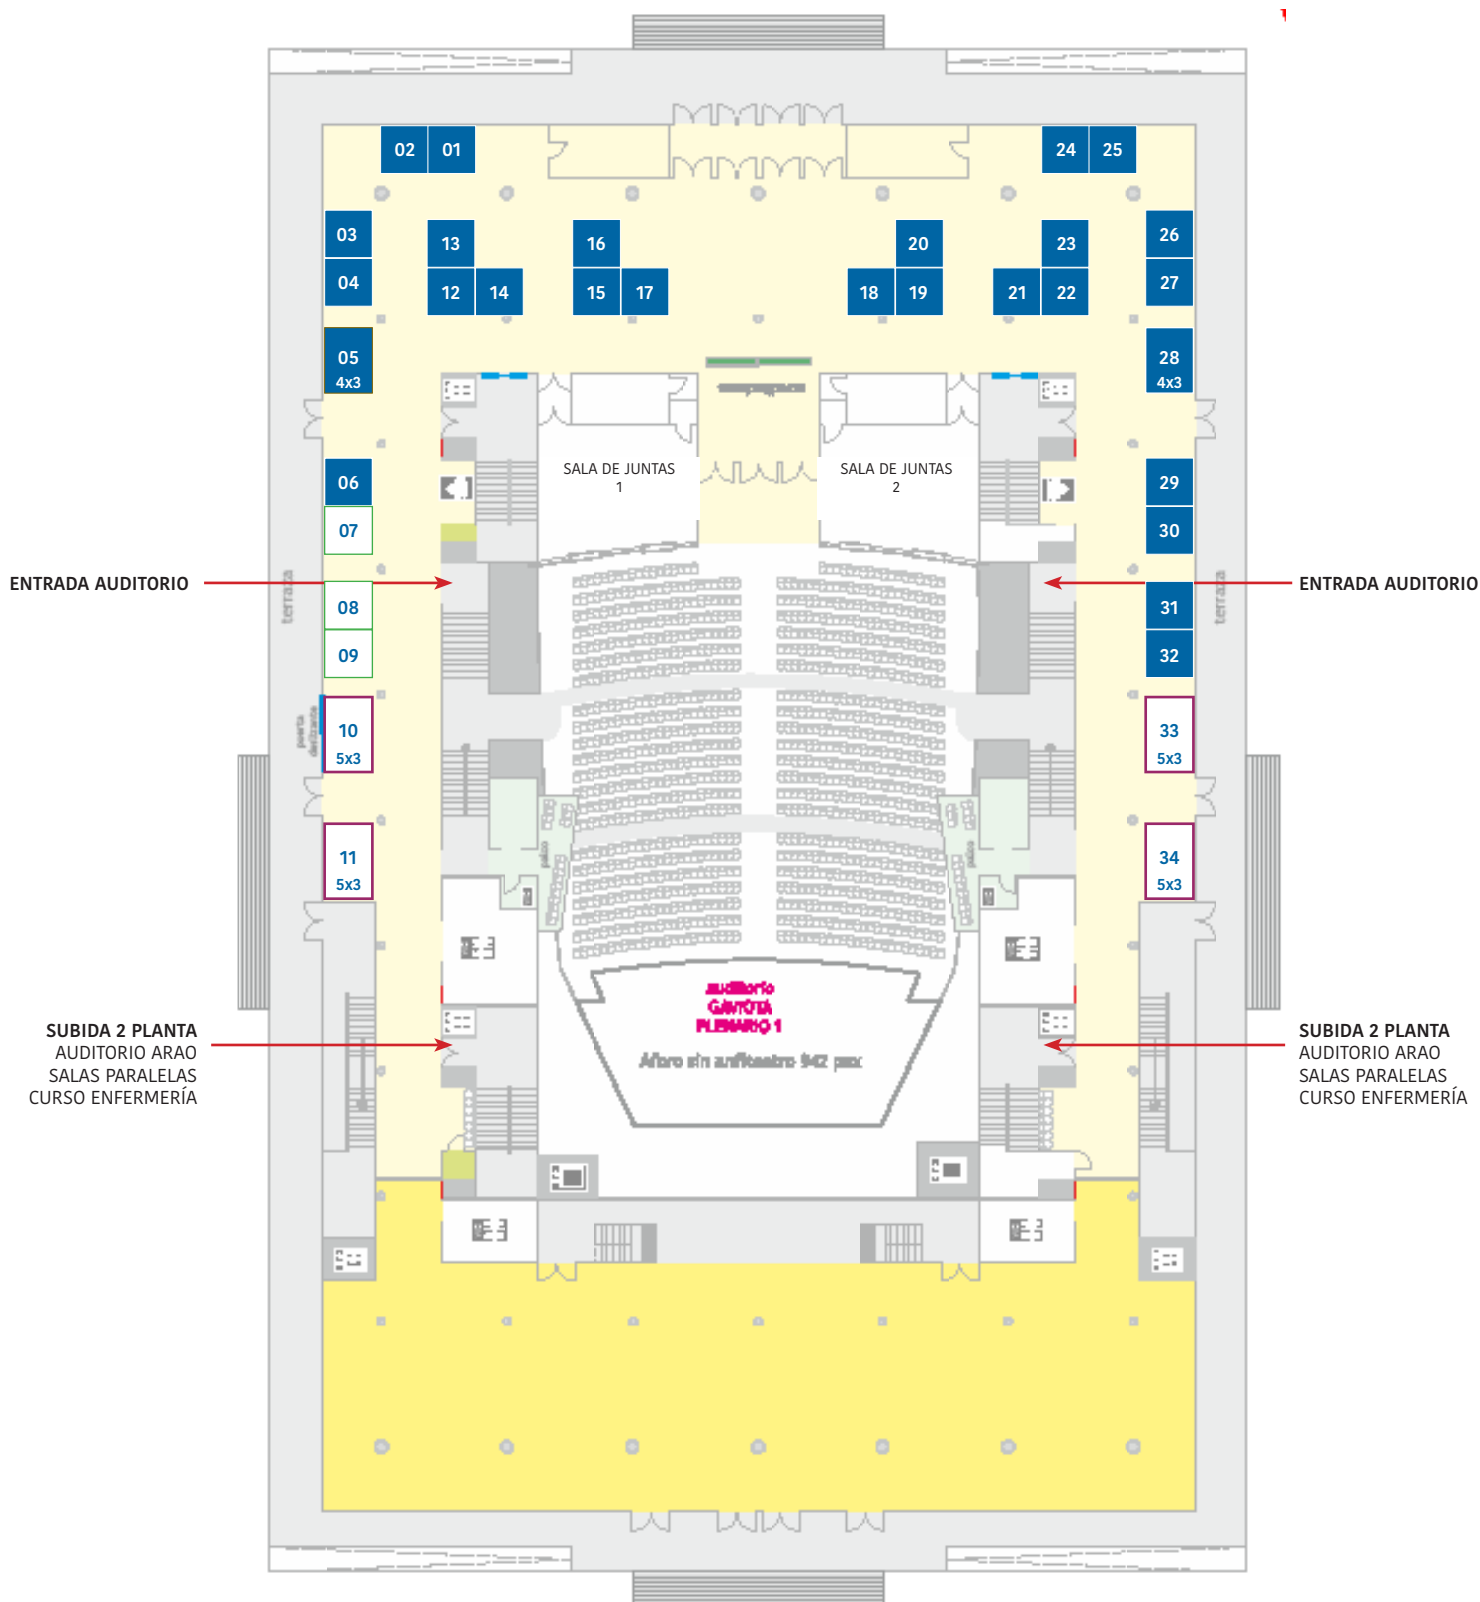

10

CONGRESO CONJUNTO
AEA - SEROD
10th JOINT AEA-SEROD CONGRESS
A CORUÑA
10-11-12 DE MAYO | 2023

www.aeartroscopia.com

www.serod.org

Exposición Comercial • Planta 0

ENTRADA

PALECOI
DISTRIBUCION STANDS NIVEL 0

ALTURAS APROXIMADAS

Area exposici3n stands: 3,50 m.
Puerta paralelas (tribun): 5 x 2,5 m (altura variable)

STAND 3 x 3

STAND 4 x 3

STAND 5 x 3

00 OCUPADO

00 LIBRE

10

03

04

05

06

12

13

14

15-16-17

18-19-20-21-22-23

24

25-26-27

28

29-30

31-32