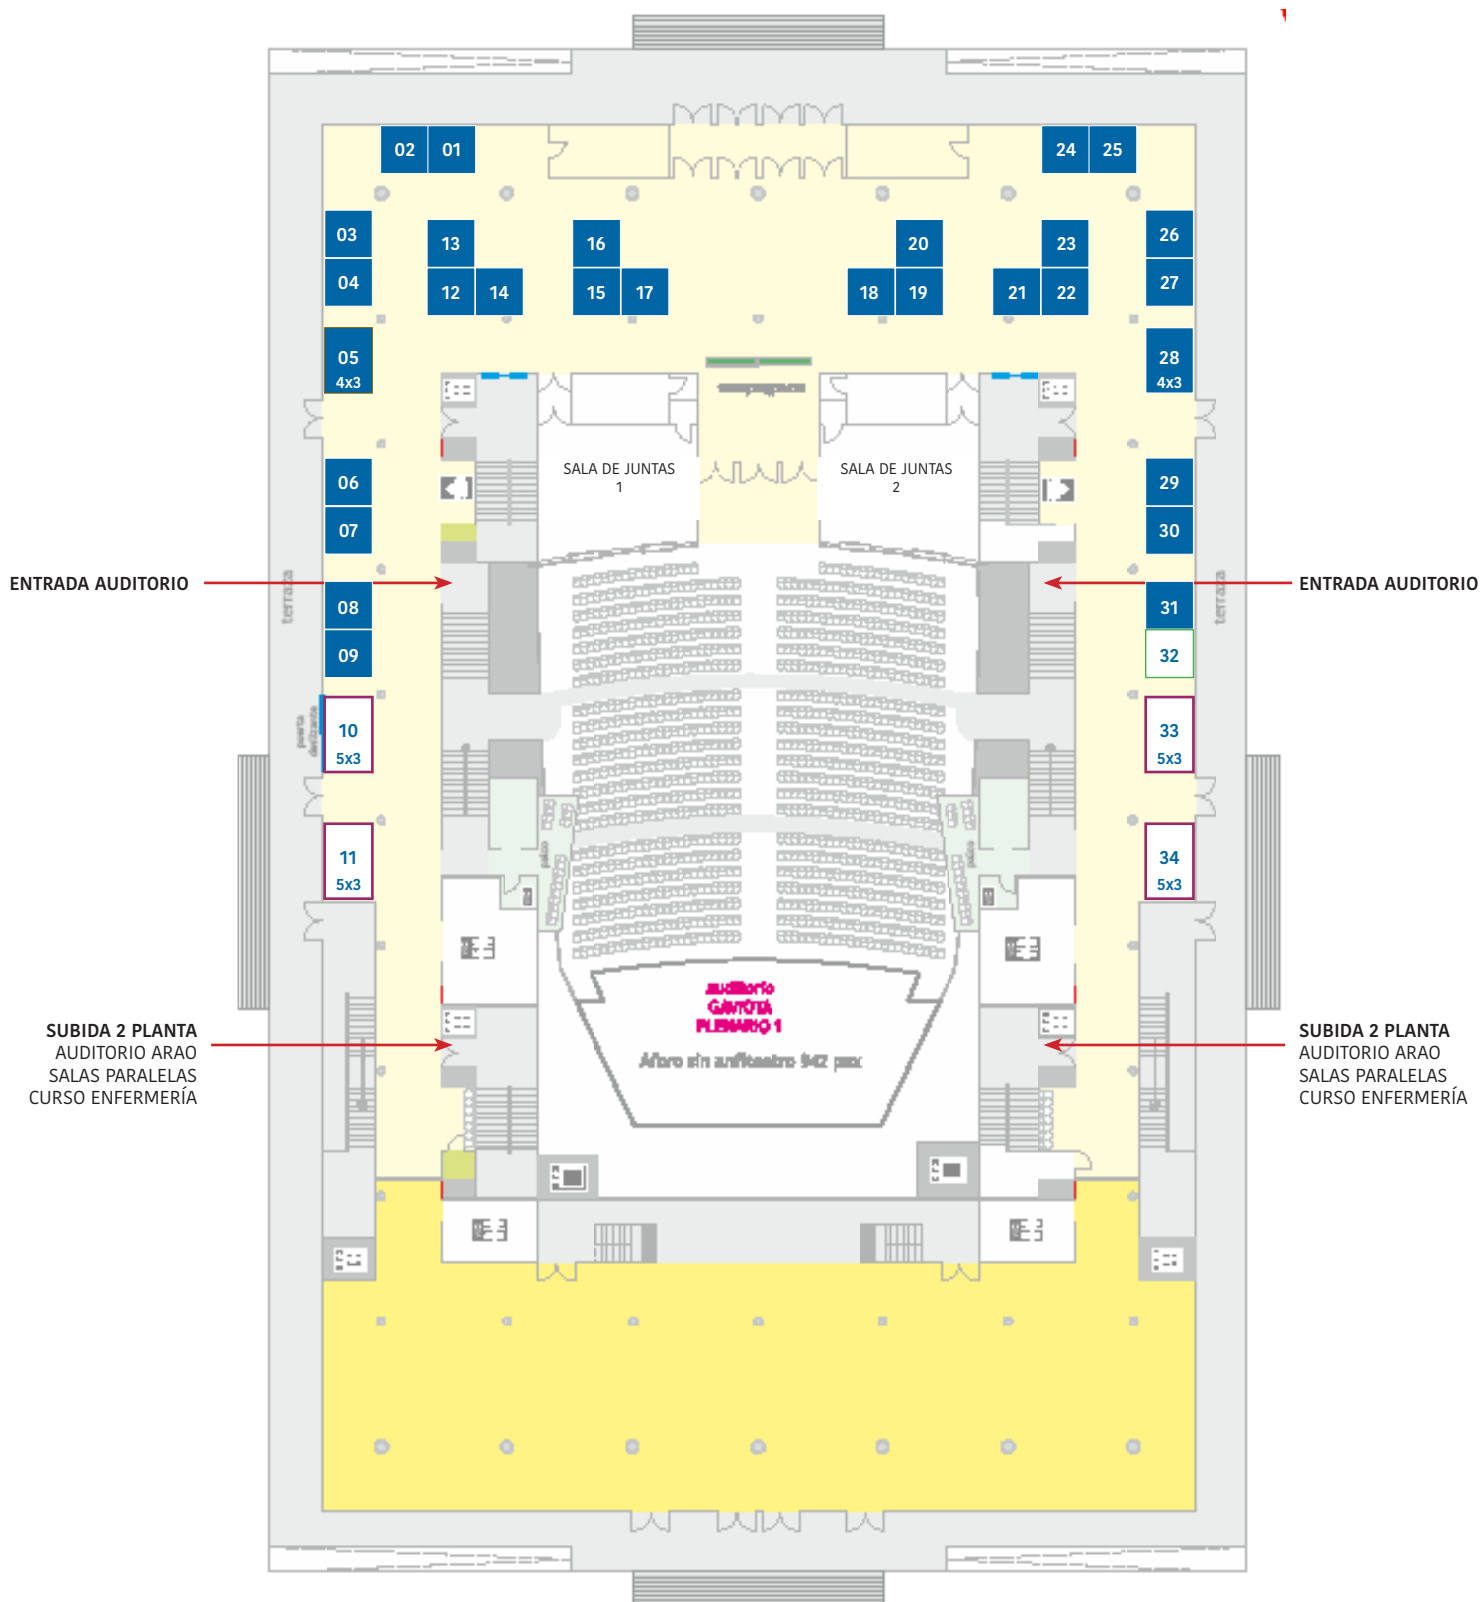

10

CONGRESO CONJUNTO
AEA - SEROD
10th JOINT AEA-SEROD CONGRESS
A CORUÑA
10-11-12 DE MAYO | 2023

www.aeartroscopia.com

www.serod.org

Exposición Comercial • Planta 0

ENTRADA

PALECOI
DISTRIBUCION STANDS NIVEL 0

ALTURAS APROXIMADAS

Area exposici3n stands: 3,50 m.
Puerta paralela (tribuna): 5 x 2,5 m (alta x ancho)

STAND 3 x 3

STAND 4 x 3

STAND 5 x 3

00 OCUPADO

00 LIBRE

10

03

04

05

06

07

08

09

12

13

14

15-16-17

18-19-20-21-22-23

24

25-26-27

28

29-30